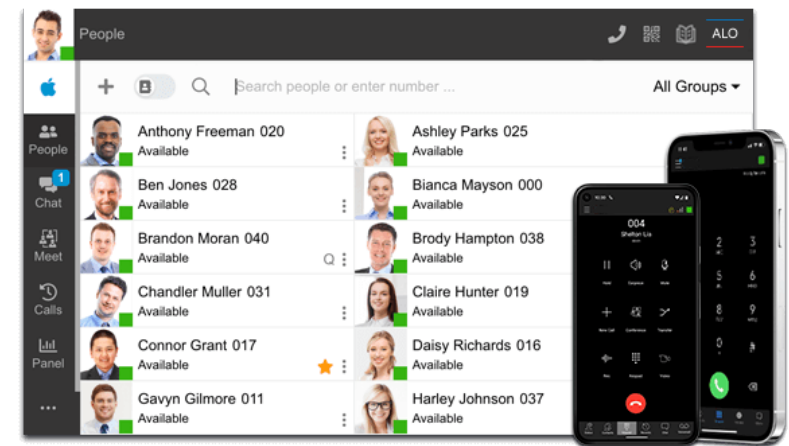

Dotez vos collaborateurs et employés de services de Communication Unifiée sur Smartphone et Tablettes

Restez joignable – Ne perdez plus d'appels

- Appels audio via le réseau mobile ou WIFI
- Appels vidéo via VoIP (utilisateurs)
- Service de rappel GSM
- Chat
- Post-it
- Échange de fichiers
- Historique des conversations
- Information sur la présence et la géolocalisation des utilisateurs
- Synchronisation avec Microsoft Exchange, Outlook, bases de données externes, MySql, MS SQL, CRM
- Accès annuaire interne et externe